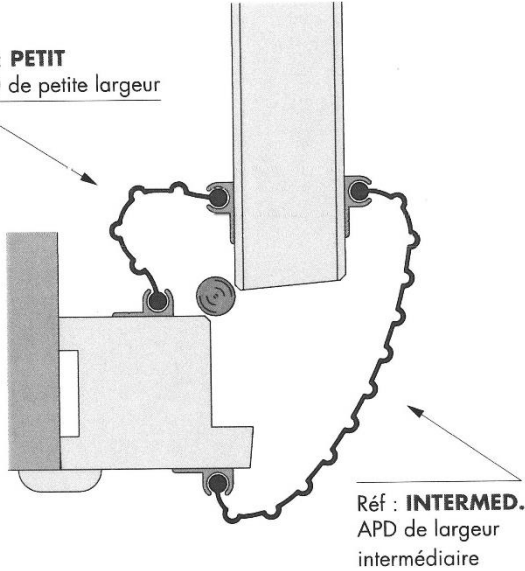

ANTI PINCE DOIGTS

ANTI PINCE DOIGTS POUR PORTE SIMPLE ACTION OUVRANT 90°

Réf : **PETIT**
APD de petite largeur

PETIT X1 + INTERMEDIAIRE X1 + PROFILS X4

ANTI PINCE DOIGTS POUR PORTE SIMPLE ACTION OUVRANT 180°

Réf : **GRAND**
APD de grande largeur

Réf : **PETIT**
APD de petite
largeur

PETIT X1 + GRAND X1 + PROFILS X4

ANTI PINCE DOIGTS POUR PORTE DOUBLE BATTANT VA ET VIENT

Réf : **GRAND**
APD de grande largeur

GRAND X2 + PROFILS X4

ANTI PINCE DOIGTS POUR PORTE ALUMINIUM

Réf : **GRAND**
APD de grande largeur

GRAND X1 + INTERMEDIAIRE X1+ PROFILS X4

Profils	 <p>78</p>	 <p>188</p>	 <p>229</p>	 <p>9.7 6 22</p>
---------	--	---	--	--