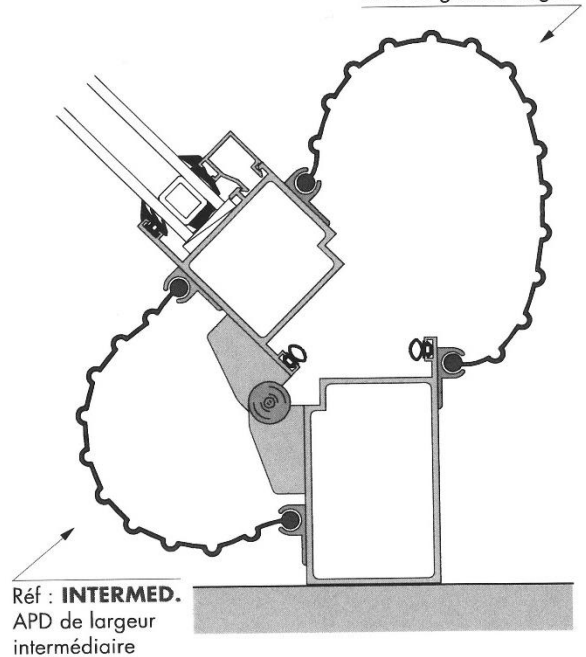

ANTI PINCE DOIGTS

ANTI PINCE DOIGTS POUR PORTE SIMPLE ACTION OUVRANT 90°

Réf : **PETIT**
APD de petite largeur

PETIT X1 + INTERMEDIAIRE X1 + PROFILS X4

ANTI PINCE DOIGTS POUR PORTE SIMPLE ACTION OUVRANT 180°

Réf : **GRAND**
APD de grande largeur

Réf : **PETIT**
APD de petite
largeur

PETIT X1 + GRAND X1 + PROFILS X4

ANTI PINCE DOIGTS POUR PORTE DOUBLE BATTANT VA ET VIENT

Réf : **GRAND**
APD de grande largeur

GRAND X2 + PROFILS X4

ANTI PINCE DOIGTS POUR PORTE ALUMINIUM

Réf : **GRAND**
APD de grande largeur

GRAND X1 + INTERMEDIAIRE X1+ PROFILS X4

Profils	 <p>78</p>	 <p>188</p>	 <p>229</p>	 <p>9.7 6 22</p>
---------	--	---	--	--