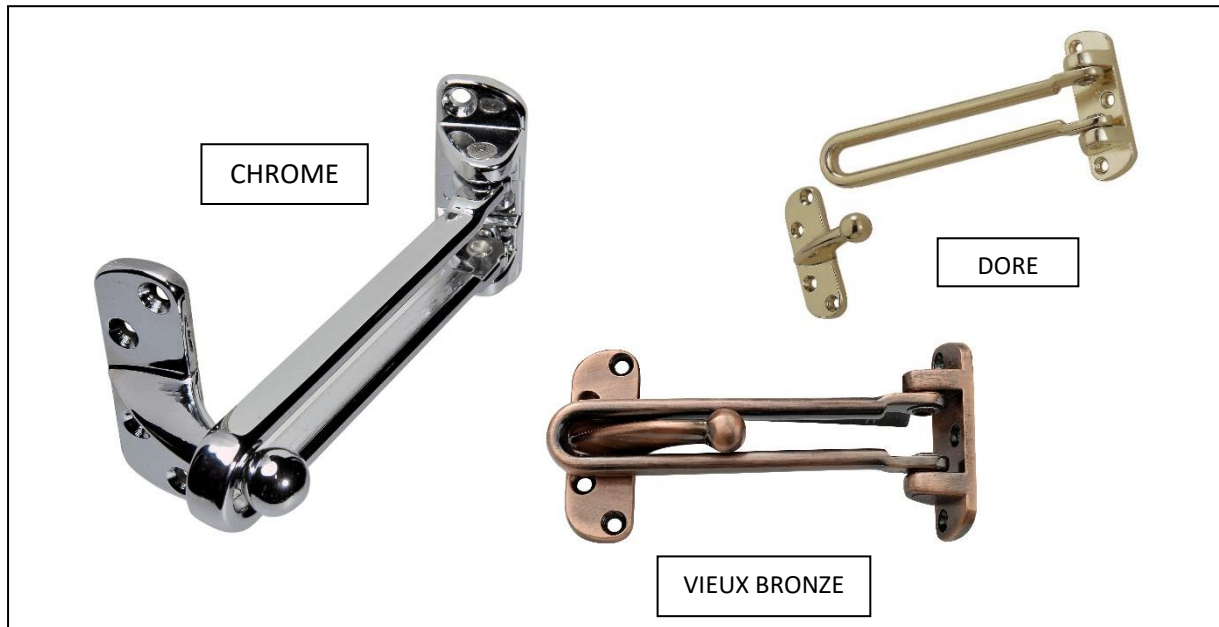

## ENTREBAILLEUR A LANGUETTE

### DESCRIPTION :

- Verrouillage pour porte partiellement ouverte.
- Finition dorée, chromée et vieux bronze.
- **Sur demande, possibilité de platine réhaussée.**

### FICHE TECHNIQUE :

- Constitué de 2 parties
- Longueur totale : 125 mm
- Longueur de la languette aux entraxes : 120 mm
- Hauteur de la platine : 20mm
- 7 vis de fixation (fournis)
- **Existe un modèle SP avec un languette plus courte : 105mm – Longueur totale : 107mm**