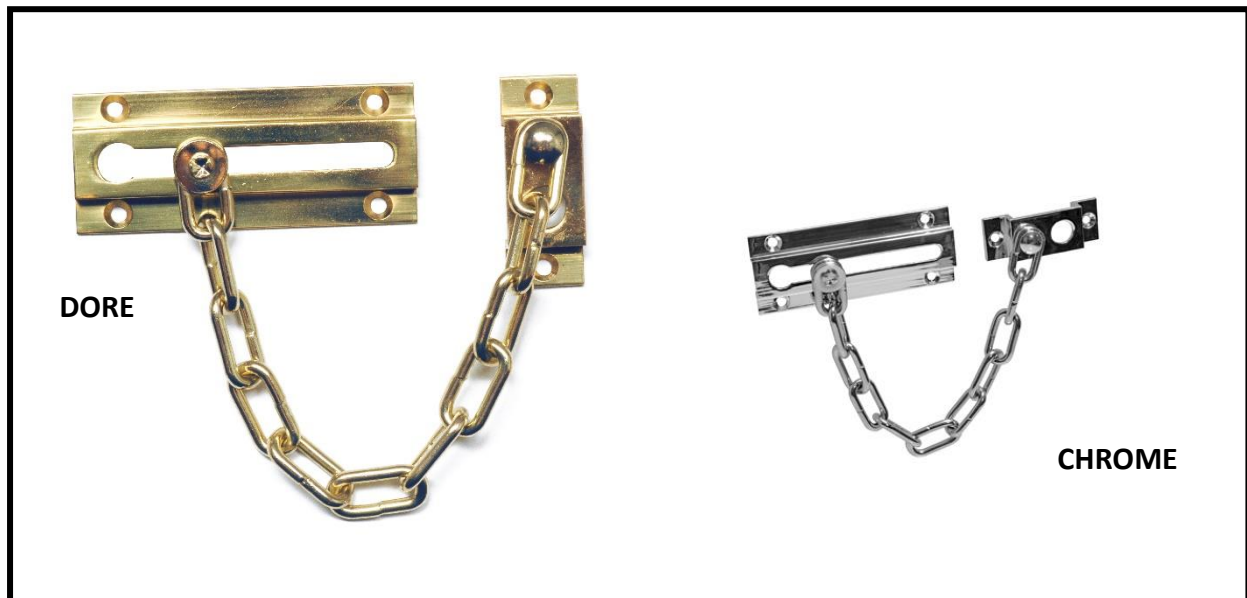

ENTREBAILLEUR A CHAINETTE

DESCRIPTION:

- Verrouillage pour porte partiellement ouverte, **effet dissuasif.**
- Finition dorée ou chromée
- Pour tout type de porte

FICHE TECHNIQUE :

- Constitué de 2 platines, une chaîne et de 6 vis
- Longueur de la chaîne : 180 mm
- Dimension des platines : 85x34 et 52x19 mm
- Livré avec vis de fixation

A SAVOIR :

- Conditionnement en sachet plastique individuel
- **Référence : 171114 - 171124**
- Même gamme : entrebâilleur à languette
- Possibilité de conditionnement sur carte avec supplément