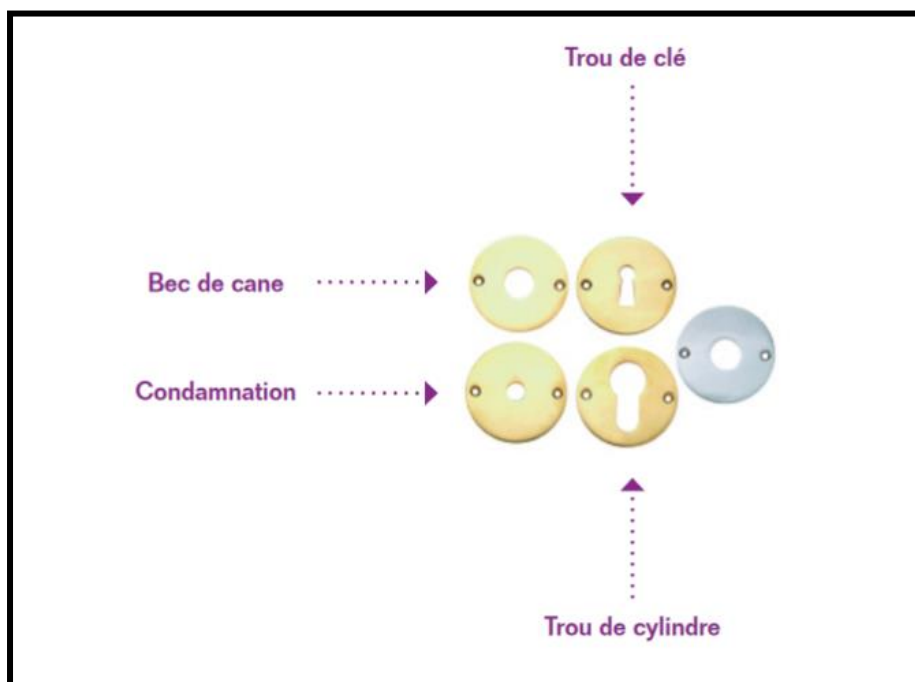

ROSACE

DESCRIPTION :

- **Rosaces pour équiper tous types de portes :** les toilettes et la salle de bain avec bouton de condamnation, pour les portes allant vers l'extérieur avec trou de clé ou trou de cylindre européen
- **4 fonctions :** Bec de cane, Condamnation, trou de cylindre et trou de clé

Etant fabricant, nous pouvons réaliser des demandes spécifiques (ex : Bec de cane avec un trou plus large)

FICHE TECHNIQUE :

- Diam. 50 mm
- Epaisseur 1,5 mm en laiton poli, nickelé ou demande spéciale.
- Epaisseur 0.8 mm pour les autres finitions.
- **Les finitions :** laiton poli, laiton poli nickelé, inox brossé, inox brillant, alu anodisé argent, plastifié blanc, plastifié bois, anodisé champagne, Noir ou autre sur demande...

A SAVOIR :

- Conditionnement : sous sachet plastique individuel (vis non fournis)
- Référence épaisseur 1.5mm : 600 // 650
- Référence épaisseur 0.8mm : 500 // 510 // 520 // 530 // 540 // 550