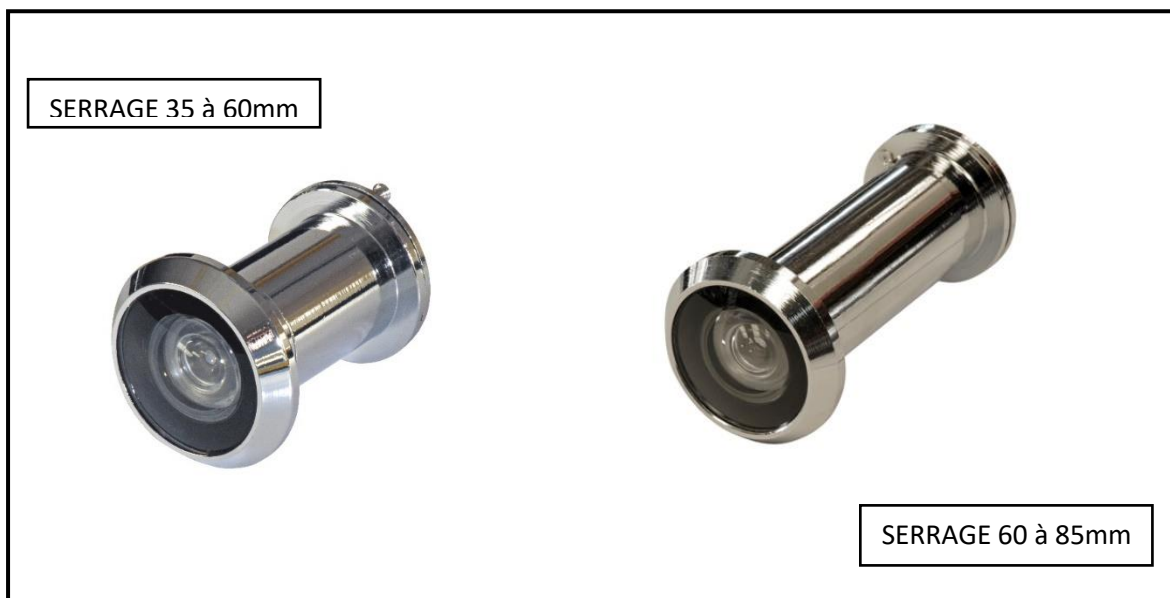

JUDAS SUPERVISION

DESCRIPTION :

- Ce judas est d'une **excellente qualité optique**
- Il peut s'adapter à une paroi de 35 à 60mm ou de 60 à 85mm d'épaisseur
- Existe en plusieurs finitions : dorée, chromée ou chromée mat.

FICHE TECHNIQUE :

- Diamètre de perçage : 22mm
- Diamètre de tête : 35mm
- Angle de vision : 200°
- Lentilles en verre

- 2 modèles : pour porte de 35 à 60 **OU** de 60 à 85mm
- **Possibilité de serrage plus grand avec des rallonges**

A SAVOIR :

- Vendu à l'unité dans un boîte carton
- Référence : 028