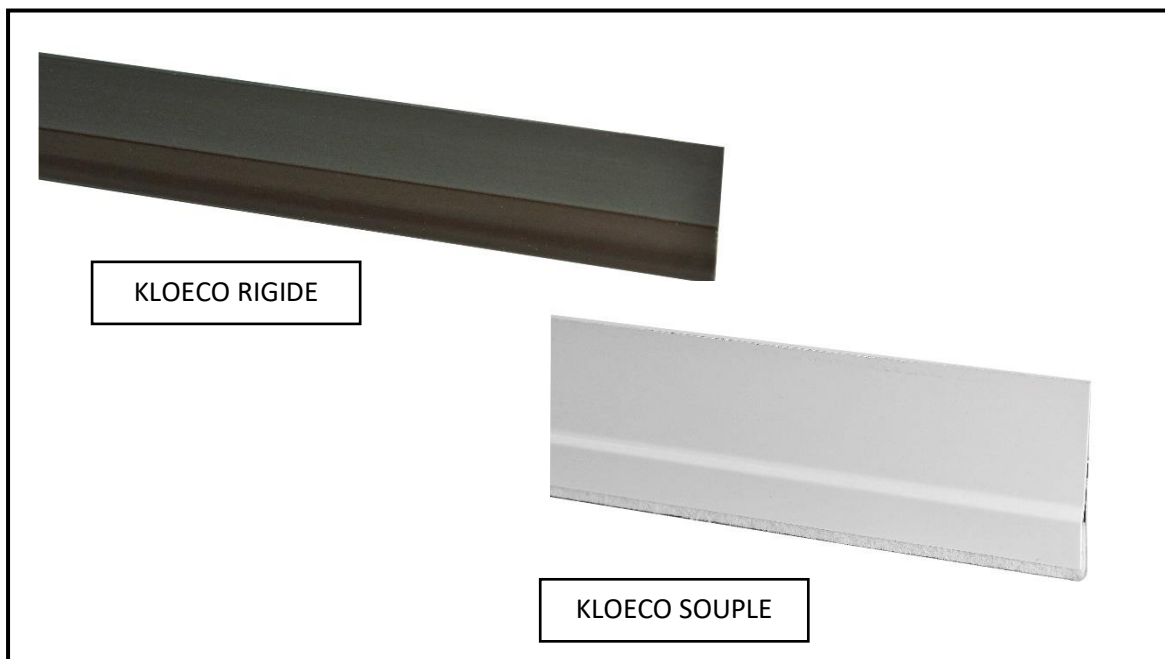

## PLINTHE KLOECO

### DESCRIPTION :

- **Bas de porte très économique Kloeco.**
- Bande adhésive équipée de feutre monté sur matière plastique souple.

### FICHE TECHNIQUE :

- **66 ES** : Fixation par adhésif double face, découpe très facile.
- Longueur 900mm et Hauteur 52mm. Existe en 2 coloris : blanc ou marron.
  
- **66 ER** : Fixation par adhésif double face, découpe très facile.
- Longueur de 930mm et Hauteur 29mm. Existe en 2 coloris : blanc ou marron.

### A SAVOIR :

- Emballé individuellement sous gaine plastique
- **Référence 66ES : 066643 // 066633**
- **Référence 66ER : 066543 // 066533**